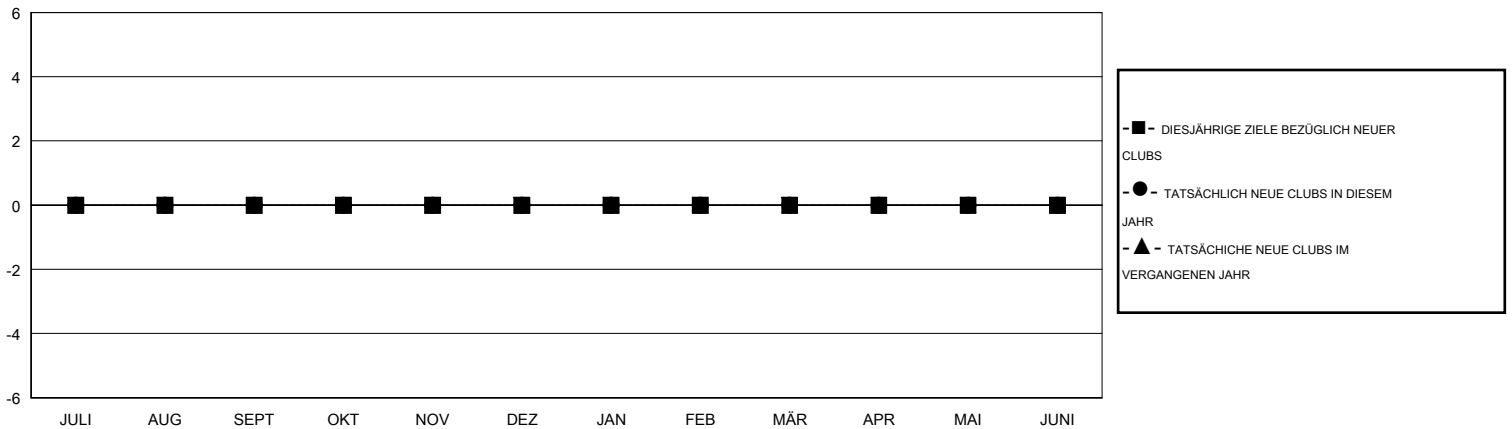

MONTHLY MEMBERSHIP PROGRESS REPORT

District 111WR

Results as of: 8/31/2016

GMT: Carl Robert Rettby

STANDORT GERMANY

GMT KONST. GEB.: 4

Clubs					Pro Mitglied				
ERGEBNISSE FÜR 2016-2017					ERGEBNISSE FÜR 2016-2017				
QUARTAL	ZIEL NEUE CLUBS	NEUE CLUBS	AUFGELOSTE CLUBS	NETTO-GEWINN/-VERLUST	QUARTAL	ZIEL NEUE MITGLIEDER	HINZUGEFÜGTE GRÜNDUNGS- UND NEUE MITGLIEDER	AUSGESCHIEDENE MITGLIEDER	NETTO-GEWINN/-VERLUST
JULI/AUG/SEPT	0	0	0	0	JULI/AUG/SEPT	-5	25	15	10
OKT/NOV/DEZ	0	0	0	0	OKT/NOV/DEZ	5	0	0	0
JAN/FEB/MÄR	0	0	0	0	JAN/FEB/MÄR	5	0	0	0
APR/MAI/JUNI	0	0	0	0	APR/MAI/JUNI	20	0	0	0

ZIELE UND TATSÄCHLICHE NEUE CLUBS KUMULATIV

ZIELE UND TATSÄCHLICHE MITGLIEDER KUMULATIV

ABGEMELDETE CLUBS: 0	17 VON 86 CLUBS HABEN 1 ODER MEHR NEUE MITGLIEDER AUFGENOMMEN	GESCHLECHTERVERTEILUNG
AUSGETRETENE MITGLIEDER	KLICKEN SIE HIER FÜR ANGABEN ZUM ZUSTAND DES CLUBS	MANN 2,796 (86.89%)
VERSTORBEN 1		FRAU 422 (13.11%)
CLUB AUFGELOST 0		FAMILIENMITGLIEDER 4
ANDERE 14		HAUSHALTSVORSTAND 2
GESAMT 15		NICHT-FAMILIENVORSTAND 2