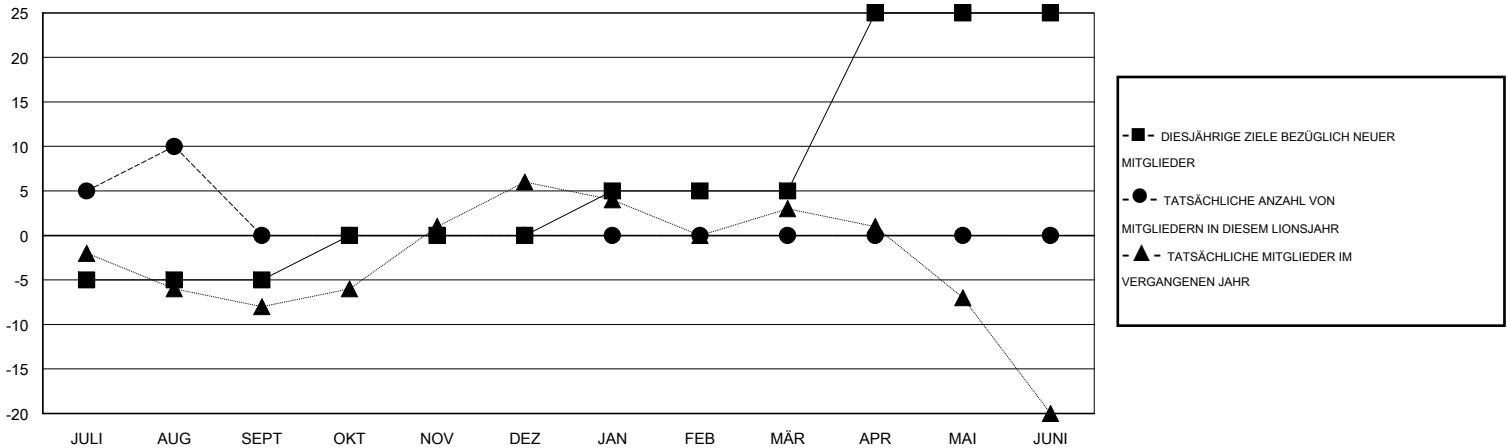

MONTHLY MEMBERSHIP PROGRESS REPORT

District 111WR

Results as of: 8/31/2016

GMT: Carl Robert Rettby

STANDORT GERMANY

GMT KONST. GEB.: 4

Clubs					Pro Mitglied				
ERGEBNISSE FÜR 2016-2017					ERGEBNISSE FÜR 2016-2017				
QUARTAL	ZIEL NEUE CLUBS	NEUE CLUBS	AUFGELOSTE CLUBS	NETTO-GEWINN/-VERLUST	QUARTAL	ZIEL NEUE MITGLIEDER	HINZUGEFÜGTE GRÜNDUNGS- UND NEUE MITGLIEDER	AUSGESCHIEDENE MITGLIEDER	NETTO-GEWINN/-VERLUST
JULI/AUG/SEPT	0	0	0	0	JULI/AUG/SEPT	-5	25	15	10
OKT/NOV/DEZ	0	0	0	0	OKT/NOV/DEZ	5	0	0	0
JAN/FEB/MÄR	0	0	0	0	JAN/FEB/MÄR	5	0	0	0
APR/MAI/JUNI	0	0	0	0	APR/MAI/JUNI	20	0	0	0

ZIELE UND TATSÄCHLICHE NEUE CLUBS KUMULATIV

ZIELE UND TATSÄCHLICHE MITGLIEDER KUMULATIV

ABGEMELDETE CLUBS: 0	17 VON 86 CLUBS HABEN 1 ODER MEHR NEUE MITGLIEDER AUFGENOMMEN	GESCHLECHTERVERTEILUNG
AUSGETRETENE MITGLIEDER	KLICKEN SIE HIER FÜR ANGABEN ZUM ZUSTAND DES CLUBS	MANN 2,796 (86.89%)
VERSTORBEN 1		FRAU 422 (13.11%)
CLUB AUFGELOST 0		FAMILIENMITGLIEDER 4
ANDERE 14		HAUSHALTSVORSTAND 2
GESAMT 15		NICHT-FAMILIENVORSTAND 2